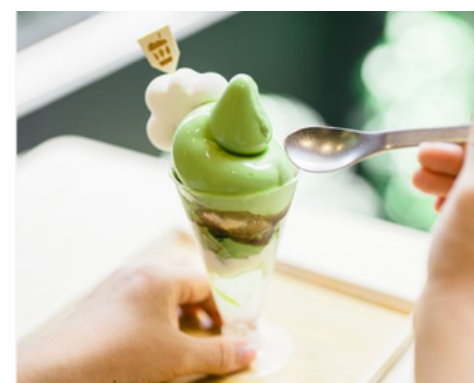

Kumono Icecream with Warabimochi
雲ノソフトアイスクリーム (わらび餅付き)

単品/single
¥650

バニラアイスクリーム

抹茶アイスクリーム

MIX アイスクリーム

Matcha icecream Warabimochi Parfait
雲ノわらび餅パフェ

¥1380

Order with a Drink
for a Special Deal!